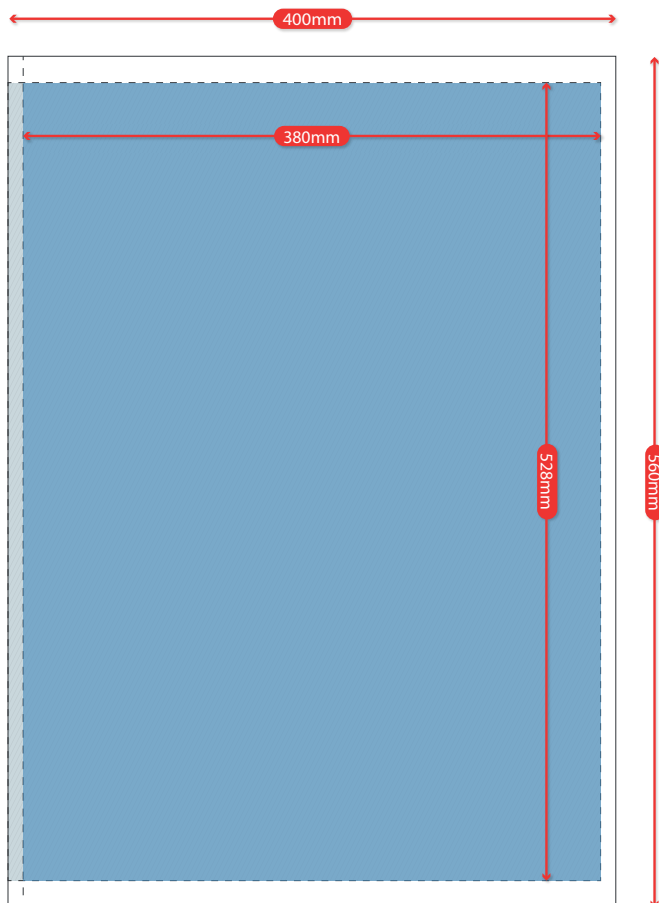

# Broadsheet

 +  Sivun max. painopinta/sivukoko on  
 **390x528** Sivukoko **380x528** \*

Broadsheet-sivun max. painopinta ja samalla pdf:n sivukoko on **390x528mm**. Tämä mahdollistaa aukeaman yli menevät elementit. Aukeaman koko on **780x528mm**

\* Jos sivun sisäreunaan halutaan valkoinen marginaali, pdf:n sivukoko on **380x528mm**

Sivut toimitetaan painon järjestelmään yksittäisinä sivuina, ei aukeamina

**HUOM!** Muistathan kertoa painolle etukäteen kumpaa sivukokoa aiot käyttää.

Broadsheet-lehden fyysinen koko on 400x560mm