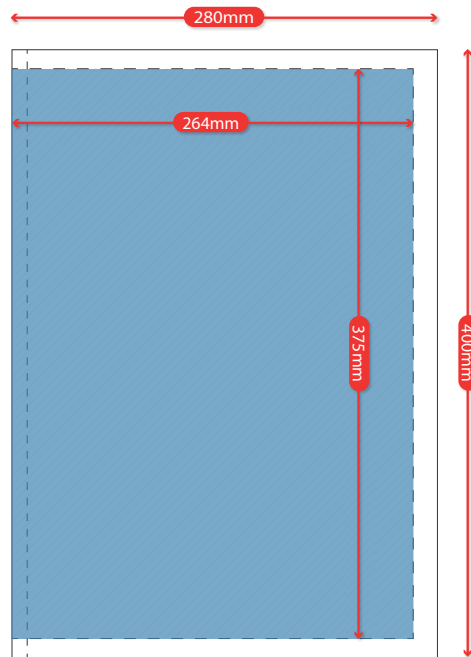

# Tabloid

Sivun max. painopinta/sivukoko 264x375

Tabloid-sivun max. painopinta ja samalla pdf:n sivukoko on **264x375mm**.

Tabloid-lehdessä sisämarginaali on aina painavaa pintaa, joka mahdollistaa aukeaman yli menevät elementit. Aukeaman koko on 528x375mm.

Jos sivun sisäreunaan halutaan jättää valkoinen marginaali, pdf:n sivukoko on silti **264x375mm**.

**HUOM!** Sivut toimitetaan painon järjestelmään, yksittäisinä sivuina, ei aukeamina

Tabloid-lehden fyysinen koko on 280x400mm

Aukeaman max. painopinta 528x375